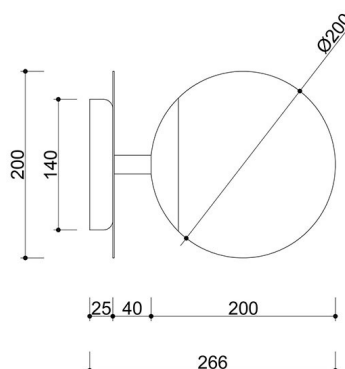

PLAAT C melone lampada da parete/applique

<https://ummo-lighting.it/it/plaat/7721-plaat-c-lampada-da-parete-nera-lampada-da-parete-5906733728929.html>

Prezzo: **199,76 €** lordo

Produttore: **UMMO Lighting**

Codice prodotto: **PLC15000**

EAN: **5906733728929**

Descrizione

La collezione PLAAT è certamente legata alla poetessa e scrittrice Sylvia Plath dal suo paralume in vetro :) La sfera bianco latte, caratteristica delle lampade UMMO, è stata progettata per rivelare la poesia della luce. I tubi metallici sono attraversati da un disco sottile che, come un ombrello, protegge il grande paralume in un'elegante calotta. È il disco metallico che contraddistingue gli apparecchi PLAAT, disponibili in due varianti di colore: bianco e nero e bianco e nero con elementi in oro. In questa serie si trovano, a seconda delle dimensioni del tubo, lampade a sospensione, plafoniere, plafond e lampade da tavolo. L'illuminazione UMMO è assemblata a mano con componenti di alta qualità nel nostro studio di Gdynia. Siamo a casa con la luce :)