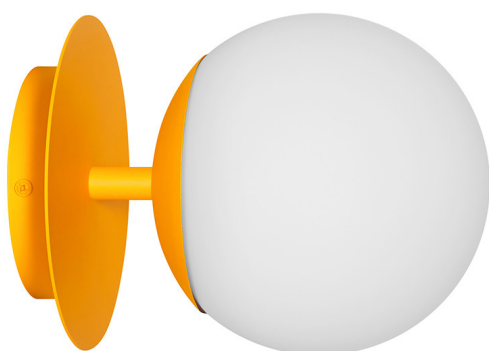

PLAAT C melone lampada da parete/applique

<https://ummo-lighting.it/it/plaat/7721-plaat-c-lampada-da-parete-nera-lampada-da-parete-5906733728929.html>

Prezzo: **199,76 €** lordo

Produttore: **UMMO Lighting**

Codice prodotto: **PLC15000**

EAN: **5906733728929**

Descrizione

La collezione PLAAT è certamente legata alla poetessa e scrittrice Sylvia Plath dal suo paralume in vetro :) La sfera bianco latte, caratteristica delle lampade UMMO, è stata progettata per rivelare la poesia della luce. I tubi metallici sono attraversati da un disco sottile che, come un ombrello, protegge il grande paralume in un'elegante calotta. È il disco metallico che contraddistingue gli apparecchi PLAAT, disponibili in due varianti di colore: bianco e nero e bianco e nero con elementi in oro. In questa serie si trovano, a seconda delle dimensioni del tubo, lampade a sospensione, plafoniere, plafond e lampade da tavolo. L'illuminazione UMMO è assemblata a mano con componenti di alta qualità nel nostro studio di Gdynia. Siamo a casa con la luce :)

Informazioni tecniche

Sorgente luminosa inclusa	Non
Tipo di filettatura	E27 LED
Potenza massima dell'apparecchio	1 x 15W
Grado IP	IP20
Lunghezza	26,6 cm
Larghezza	20 cm
Altezza	20 cm
Diametro della griglia a soffitto	14 cm
Materiale da costruzione	metallo / vetro
Colori	rosso-arancio (Vermiglio RAL 2002)
Colore della tonalità	bianco
Garanzia	24 mesi
Commenti aggiuntivi	prodotto fatto a mano su ordinazione
Tipo / applicazione	applique, lampada da parete
Alimentazione	~230V, 50/60 Hz