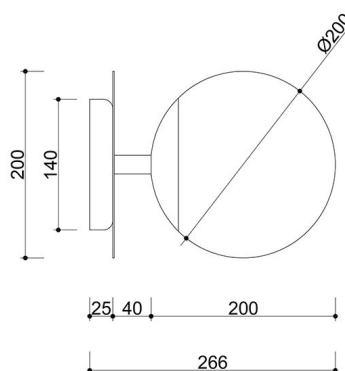

PLAAT C lampada da parete / applique blu navy

<https://ummo-lighting.it/it/plaat/7722-plaat-c-lampada-da-parete-nera-lampada-da-parete-5906733728967.html>

Prezzo: **819,00 zł** lordo

Produttore: **UMMO Lighting**

Codice prodotto: **PLC113000**

EAN: **5906733728967**

Descrizione

La collezione PLAAT è certamente legata alla poetessa e scrittrice Sylvia Plath dal suo paralume in vetro :) La sfera bianco latte, caratteristica delle lampade UMMO, è stata progettata per rivelare la poesia della luce. I tubi metallici sono attraversati da un disco sottile che, come un ombrello, protegge il grande paralume in un'elegante calotta. È il disco metallico che contraddistingue gli apparecchi PLAAT, disponibili in due varianti di colore: bianco e nero e bianco e nero con elementi in oro. In questa serie si trovano, a seconda delle dimensioni del tubo, lampade a sospensione, plafoniere, plafond e lampade da tavolo. L'illuminazione UMMO è assemblata a mano con componenti di alta qualità nel nostro studio di Gdynia. Siamo a casa con la luce :)