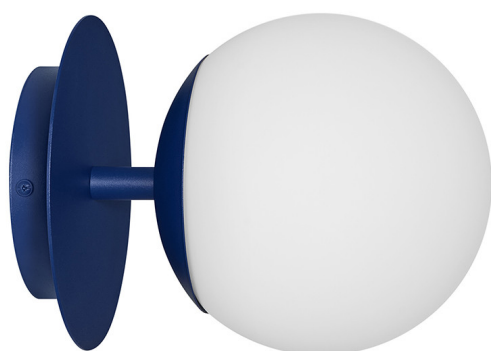

PLAAT C lampada da parete / applique blu navy

<https://ummo-lighting.it/it/plaat/7722-plaat-c-lampada-da-parete-nera-lampada-da-parete-5906733728967.html>

Prezzo: **819,00 zł** lordo

Produttore: **UMMO Lighting**

Codice prodotto: **PLC113000**

EAN: **5906733728967**

Descrizione

La collezione PLAAT è certamente legata alla poetessa e scrittrice Sylvia Plath dal suo paralume in vetro :) La sfera bianco latte, caratteristica delle lampade UMMO, è stata progettata per rivelare la poesia della luce. I tubi metallici sono attraversati da un disco sottile che, come un ombrello, protegge il grande paralume in un'elegante calotta. È il disco metallico che contraddistingue gli apparecchi PLAAT, disponibili in due varianti di colore: bianco e nero e bianco e nero con elementi in oro. In questa serie si trovano, a seconda delle dimensioni del tubo, lampade a sospensione, plafoniere, plafond e lampade da tavolo. L'illuminazione UMMO è assemblata a mano con componenti di alta qualità nel nostro studio di Gdynia. Siamo a casa con la luce :)

Informazioni tecniche

Sorgente luminosa inclusa	Non
Tipo di filettatura	E27 LED
Potenza massima dell'apparecchio	1 x 15W
Grado IP	IP20
Lunghezza	26,6 cm
Larghezza	20 cm
Altezza	20 cm
Diametro della griglia a soffitto	14 cm
Materiale da costruzione	metallo / vetro
Colori	Blu navy (Blu Zaffiro RAL 5003)
Colore della tonalità	bianco
Garanzia	24 mesi
Commenti aggiuntivi	prodotto fatto a mano su ordinazione
Tipo / applicazione	applique, lampada da parete
Alimentazione	~230V, 50/60 Hz