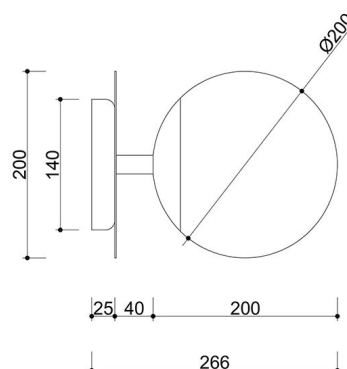

PLAAT C lampada da parete / applique blu

<https://ummo-lighting.it/it/plaat/7723-plaat-c-lampada-da-parete-nera-lampada-da-parete-5906733728974.html>

Prezzo: **819,00 zł** lordo

Produttore: **UMMO Lighting**

Codice prodotto: **PLC19000**

EAN: **5906733728974**

Descrizione

La collezione PLAAT è certamente legata alla poetessa e scrittrice Sylvia Plath dal suo paralume in vetro :) La sfera bianco latte, caratteristica delle lampade UMMO, è stata progettata per rivelare la poesia della luce. I tubi metallici sono attraversati da un disco sottile che, come un ombrello, protegge il grande paralume in un'elegante calotta. È il disco metallico che contraddistingue gli apparecchi PLAAT, disponibili in due varianti di colore: bianco e nero e bianco e nero con elementi in oro. In questa serie si trovano, a seconda delle dimensioni del tubo, lampade a sospensione, plafoniere, plafond e lampade da tavolo. L'illuminazione UMMO è assemblata a mano con componenti di alta qualità nel nostro studio di Gdynia. Siamo a casa con la luce :)