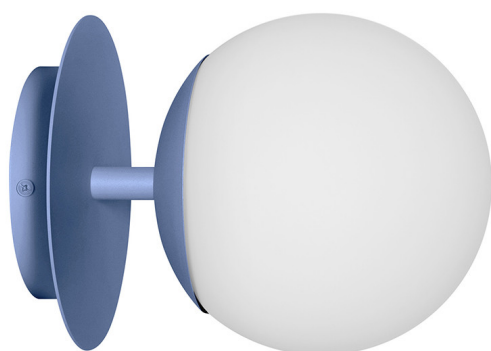

PLAAT C lampada da parete / applique blu

<https://ummo-lighting.it/it/plaat/7723-plaat-c-lampada-da-parete-nera-lampada-da-parete-5906733728974.html>

Prezzo: **819,00 zł** lordo

Produttore: **UMMO Lighting**

Codice prodotto: **PLC19000**

EAN: **5906733728974**

Descrizione

La collezione PLAAT è certamente legata alla poetessa e scrittrice Sylvia Plath dal suo paralume in vetro :) La sfera bianco latte, caratteristica delle lampade UMMO, è stata progettata per rivelare la poesia della luce. I tubi metallici sono attraversati da un disco sottile che, come un ombrello, protegge il grande paralume in un'elegante calotta. È il disco metallico che contraddistingue gli apparecchi PLAAT, disponibili in due varianti di colore: bianco e nero e bianco e nero con elementi in oro. In questa serie si trovano, a seconda delle dimensioni del tubo, lampade a sospensione, plafoniere, plafond e lampade da tavolo. L'illuminazione UMMO è assemblata a mano con componenti di alta qualità nel nostro studio di Gdynia. Siamo a casa con la luce :)

Informazioni tecniche

Sorgente luminosa inclusa	Non
Tipo di flettatura	E27 LED
Potenza massima dell'apparecchio	1 x 15W
Grado IP	IP20
Lunghezza	26,6 cm
Larghezza	20 cm
Altezza	20 cm
Diametro della griglia a soffitto	14 cm
Materiale da costruzione	metallo / vetro
Colori	blu (Pigeon Blue RAL 5014)
Colore della tonalità	bianco
Garanzia	24 mesi
Commenti aggiuntivi	prodotto fatto a mano su ordinazione
Tipo / applicazione	applique, lampada da parete
Alimentazione	~230V, 50/60 Hz