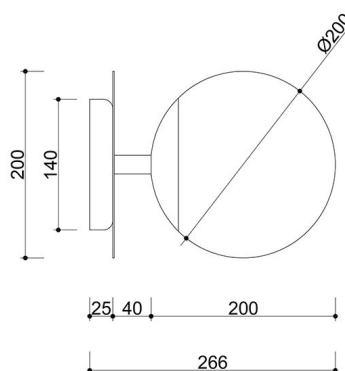

PLAAT C lampada da parete / applique verde oliva

<https://ummo-lighting.it/it/plaat/7724-plaat-c-lampada-da-parete-nera-lampada-da-parete-5906733728981.html>

Prezzo: **199,76 €** lordo

Produttore: **UMMO Lighting**

Codice prodotto: **PLC114000**

EAN: **5906733728981**

Descrizione

La collezione PLAAT è certamente legata alla poetessa e scrittrice Sylvia Plath dal suo paralume in vetro :) La sfera bianco latte, caratteristica delle lampade UMMO, è stata progettata per rivelare la poesia della luce. I tubi metallici sono attraversati da un disco sottile che, come un ombrello, protegge il grande paralume in un'elegante calotta. È il disco metallico che contraddistingue gli apparecchi PLAAT, disponibili in due varianti di colore: bianco e nero e bianco e nero con elementi in oro. In questa serie si trovano, a seconda delle dimensioni del tubo, lampade a sospensione, plafoniere, plafond e lampade da tavolo. L'illuminazione UMMO è assemblata a mano con componenti di alta qualità nel nostro studio di Gdynia. Siamo a casa con la luce :)