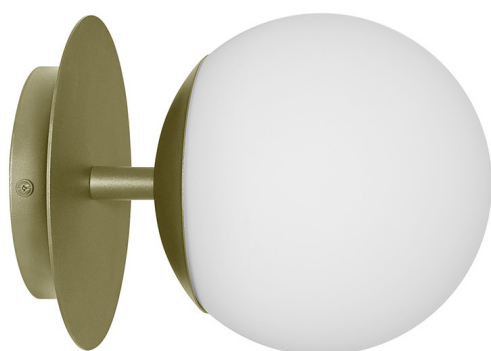

PLAAT C lampada da parete / applique verde oliva

<https://ummo-lighting.it/it/plaat/7724-plaat-c-lampada-da-parete-nera-lampada-da-parete-5906733728981.html>

Prezzo: **199,76 €** lordo

Produttore: **UMMO Lighting**

Codice prodotto: **PLC114000**

EAN: **5906733728981**

Descrizione

La collezione PLAAT è certamente legata alla poetessa e scrittrice Sylvia Plath dal suo paralume in vetro :) La sfera bianco latte, caratteristica delle lampade UMMO, è stata progettata per rivelare la poesia della luce. I tubi metallici sono attraversati da un disco sottile che, come un ombrello, protegge il grande paralume in un'elegante calotta. È il disco metallico che contraddistingue gli apparecchi PLAAT, disponibili in due varianti di colore: bianco e nero e bianco e nero con elementi in oro. In questa serie si trovano, a seconda delle dimensioni del tubo, lampade a sospensione, plafoniere, plafond e lampade da tavolo. L'illuminazione UMMO è assemblata a mano con componenti di alta qualità nel nostro studio di Gdynia. Siamo a casa con la luce :)

Informazioni tecniche

Sorgente luminosa inclusa	Non
Tipo di filettatura	E27 LED
Potenza massima dell'apparecchio	1 x 15W
Grado IP	IP20
Lunghezza	26,6 cm
Larghezza	20 cm
Altezza	20 cm
Diametro della griglia a soffitto	14 cm
Materiale da costruzione	metallo / vetro
Colori	verde (verde canna RAL 6013)
Colore della tonalità	bianco
Garanzia	24 mesi
Commenti aggiuntivi	prodotto fatto a mano su ordinazione
Tipo / applicazione	applique, lampada da parete
Alimentazione	~230V, 50/60 Hz