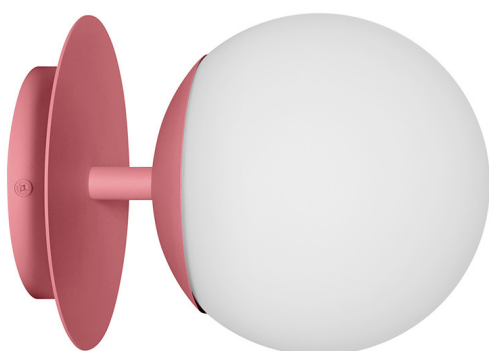

PLAAT C lampada da parete / applique rosa

<https://ummo-lighting.it/it/plaat/7725-plaat-c-lampada-da-parete-nera-lampada-da-parete-5906733728936.html>

Prezzo: **819,00 zł** lordo

Produttore: **UMMO Lighting**

Codice prodotto: **PLC18000**

EAN: **5906733728936**

Descrizione

La collezione PLAAT è certamente legata alla poetessa e scrittrice Sylvia Plath dal suo paralume in vetro :) La sfera bianco latte, caratteristica delle lampade UMMO, è stata progettata per rivelare la poesia della luce. I tubi metallici sono attraversati da un disco sottile che, come un ombrello, protegge il grande paralume in un'elegante calotta. È il disco metallico che contraddistingue gli apparecchi PLAAT, disponibili in due varianti di colore: bianco e nero e bianco e nero con elementi in oro. In questa serie si trovano, a seconda delle dimensioni del tubo, lampade a sospensione, plafoniere, plafond e lampade da tavolo. L'illuminazione UMMO è assemblata a mano con componenti di alta qualità nel nostro studio di Gdynia. Siamo a casa con la luce :)

Informazioni tecniche

Sorgente luminosa inclusa	Non
Tipo di filettatura	E27 LED
Potenza massima dell'apparecchio	1 x 15W
Grado IP	IP20
Lunghezza	26,6 cm
Larghezza	20 cm
Altezza	20 cm
Diametro della griglia a soffitto	14 cm
Materiale da costruzione	metallo / vetro
Colori	rosa (rosa antico RAL 3014)
Colore della tonalità	bianco
Garanzia	24 mesi
Commenti aggiuntivi	prodotto fatto a mano su ordinazione
Tipo / applicazione	applique, lampada da parete
Alimentazione	~230V, 50/60 Hz