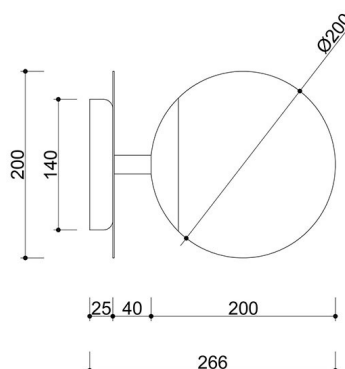

PLAAT C lampada da parete / applique rosa

<https://ummo-lighting.it/it/plaat/7725-plaat-c-lampada-da-parete-nera-lampada-da-parete-5906733728936.html>

Prezzo: **819,00 zł** lordo

Produttore: **UMMO Lighting**

Codice prodotto: **PLC18000**

EAN: **5906733728936**

Descrizione

La collezione PLAAT è certamente legata alla poetessa e scrittrice Sylvia Plath dal suo paralume in vetro :) La sfera bianco latte, caratteristica delle lampade UMMO, è stata progettata per rivelare la poesia della luce. I tubi metallici sono attraversati da un disco sottile che, come un ombrello, protegge il grande paralume in un'elegante calotta. È il disco metallico che contraddistingue gli apparecchi PLAAT, disponibili in due varianti di colore: bianco e nero e bianco e nero con elementi in oro. In questa serie si trovano, a seconda delle dimensioni del tubo, lampade a sospensione, plafoniere, plafond e lampade da tavolo. L'illuminazione UMMO è assemblata a mano con componenti di alta qualità nel nostro studio di Gdynia. Siamo a casa con la luce :)