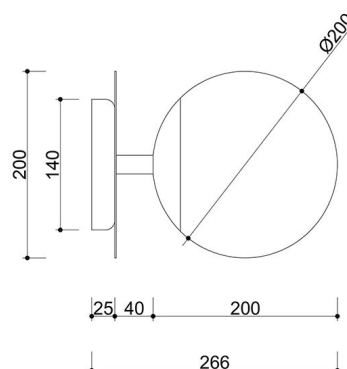

PLAAT C lampada da parete / applique gialla

<https://ummo-lighting.it/it/plaat/7726-plaat-c-lampada-da-parete-nera-lampada-da-parete-5906733728912.html>

Prezzo: **819,00 zł** lordo

Produttore: **UMMO Lighting**

Codice prodotto: **PLC111000**

EAN: **5906733728912**

Descrizione

La collezione PLAAT è certamente legata alla poetessa e scrittrice Sylvia Plath dal suo paralume in vetro :) La sfera bianco latte, caratteristica delle lampade UMMO, è stata progettata per rivelare la poesia della luce. I tubi metallici sono attraversati da un disco sottile che, come un ombrello, protegge il grande paralume in un'elegante calotta. È il disco metallico che contraddistingue gli apparecchi PLAAT, disponibili in due varianti di colore: bianco e nero e bianco e nero con elementi in oro. In questa serie si trovano, a seconda delle dimensioni del tubo, lampade a sospensione, plafoniere, plafond e lampade da tavolo. L'illuminazione UMMO è assemblata a mano con componenti di alta qualità nel nostro studio di Gdynia. Siamo a casa con la luce :)