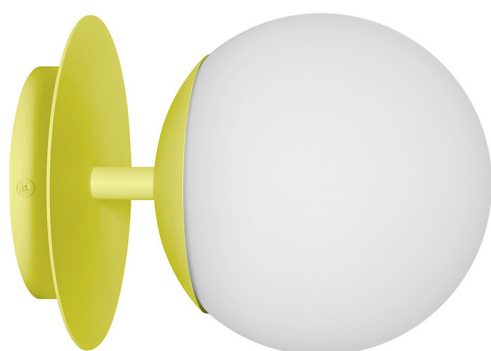

PLAAT C lampada da parete / applique gialla

<https://ummo-lighting.it/it/plaat/7726-plaat-c-lampada-da-parete-nera-lampada-da-parete-5906733728912.html>

Prezzo: **819,00 zł** lordo

Produttore: **UMMO Lighting**

Codice prodotto: **PLC111000**

EAN: **5906733728912**

Descrizione

La collezione PLAAT è certamente legata alla poetessa e scrittrice Sylvia Plath dal suo paralume in vetro :) La sfera bianco latte, caratteristica delle lampade UMMO, è stata progettata per rivelare la poesia della luce. I tubi metallici sono attraversati da un disco sottile che, come un ombrello, protegge il grande paralume in un'elegante calotta. È il disco metallico che contraddistingue gli apparecchi PLAAT, disponibili in due varianti di colore: bianco e nero e bianco e nero con elementi in oro. In questa serie si trovano, a seconda delle dimensioni del tubo, lampade a sospensione, plafoniere, plafond e lampade da tavolo. L'illuminazione UMMO è assemblata a mano con componenti di alta qualità nel nostro studio di Gdynia. Siamo a casa con la luce :)

Informazioni tecniche

Sorgente luminosa inclusa	Non
Tipo di flettatura	E27 LED
Potenza massima dell'apparecchio	1 x 15W
Grado IP	IP20
Lunghezza	26,6 cm
Larghezza	20 cm
Altezza	20 cm
Diametro della griglia a soffitto	14 cm
Materiale da costruzione	metallo / vetro
Colori	giallo (giallo zolfo RAL 1016)
Colore della tonalità	bianco
Garanzia	24 mesi
Commenti aggiuntivi	prodotto fatto a mano su ordinazione
Tipo / applicazione	applique, lampada da parete
Alimentazione	~230V, 50/60 Hz