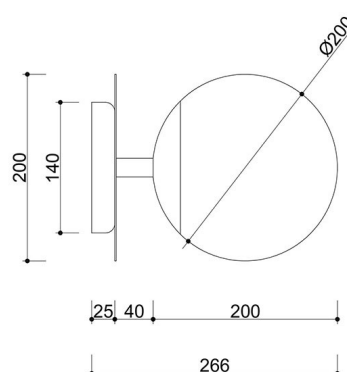

PLAAT C lampada da parete / applique blu navy IP44

<https://ummo-lighting.it/it/plaat/7738-plaat-c-lampada-da-parete-nera-lampada-da-parete-5906733729278.html>

Prezzo: **211,95 €** lordo

Produttore: **UMMO Lighting**

Codice prodotto: **PLC1130S0**

EAN: **5906733729278**

Descrizione

La collezione PLAAT è certamente legata alla poetessa e scrittrice Sylvia Plath dal suo paralume in vetro :) La sfera bianco latte, caratteristica delle lampade UMMO, è stata progettata per rivelare la poesia della luce. I tubi metallici sono attraversati da un disco sottile che, come un ombrello, protegge il grande paralume in un'elegante calotta. È il disco metallico che contraddistingue gli apparecchi PLAAT, disponibili in due varianti di colore: bianco e nero e bianco e nero con elementi in oro. In questa serie si trovano, a seconda delle dimensioni del tubo, lampade a sospensione, plafoniere, plafond e lampade da tavolo. L'illuminazione UMMO è assemblata a mano con componenti di alta qualità nel nostro studio di Gdynia. Siamo a casa con la luce :)