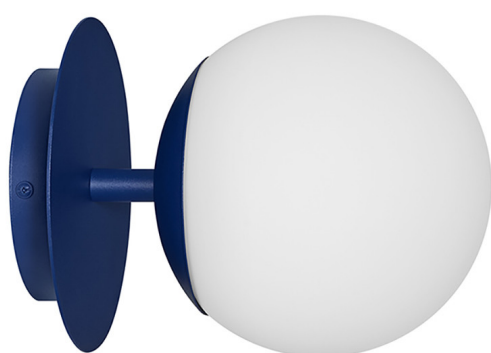

PLAAT C lampada da parete / applique blu navy IP44

<https://ummo-lighting.it/it/plaat/7738-plaat-c-lampada-da-parete-nera-lampada-da-parete-5906733729278.html>

Prezzo: **211,95 €** lordo

Produttore: **UMMO Lighting**

Codice prodotto: **PLC1130S0**

EAN: **5906733729278**

Descrizione

La collezione PLAAT è certamente legata alla poetessa e scrittrice Sylvia Plath dal suo paralume in vetro :) La sfera bianco latte, caratteristica delle lampade UMMO, è stata progettata per rivelare la poesia della luce. I tubi metallici sono attraversati da un disco sottile che, come un ombrello, protegge il grande paralume in un'elegante calotta. È il disco metallico che contraddistingue gli apparecchi PLAAT, disponibili in due varianti di colore: bianco e nero e bianco e nero con elementi in oro. In questa serie si trovano, a seconda delle dimensioni del tubo, lampade a sospensione, plafoniere, plafond e lampade da tavolo. L'illuminazione UMMO è assemblata a mano con componenti di alta qualità nel nostro studio di Gdynia. Siamo a casa con la luce :)

Informazioni tecniche

Sorgente luminosa inclusa	Non
Tipo di flettatura	E27 LED
Potenza massima dell'apparecchio	1 x 15W
Grado IP	IP44
Lunghezza	26,6 cm
Larghezza	20 cm
Altezza	20 cm
Diametro della griglia a soffitto	14 cm
Materiale da costruzione	metallo / vetro
Colori	Blu navy (Blu Zaffiro RAL 5003)
Colore della tonalità	bianco
Garanzia	24 mesi
Commenti aggiuntivi	prodotto fatto a mano su ordinazione
Tipo / applicazione	applique, lampada da parete
Alimentazione	~230V, 50/60 Hz