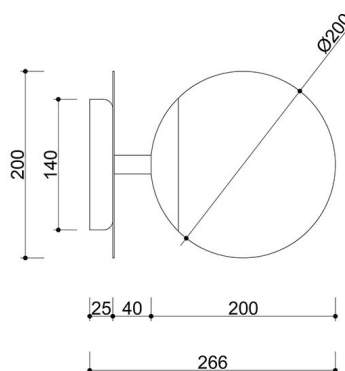

PLAAT C lampada da parete blu / applique IP44

<https://ummo-lighting.it/it/plaat/7739-plaat-c-lampada-da-parete-nera-lampada-da-parete-5906733729209.html>

Prezzo: **869,00 zł** lordo

Produttore: **UMMO Lighting**

Codice prodotto: **PLC190S0**

EAN: **5906733729209**

Descrizione

La collezione PLAAT è certamente legata alla poetessa e scrittrice Sylvia Plath dal suo paralume in vetro :) La sfera bianco latte, caratteristica delle lampade UMMO, è stata progettata per rivelare la poesia della luce. I tubi metallici sono attraversati da un disco sottile che, come un ombrello, protegge il grande paralume in un'elegante calotta. È il disco metallico che contraddistingue gli apparecchi PLAAT, disponibili in due varianti di colore: bianco e nero e bianco e nero con elementi in oro. In questa serie si trovano, a seconda delle dimensioni del tubo, lampade a sospensione, plafoniere, plafond e lampade da tavolo. L'illuminazione UMMO è assemblata a mano con componenti di alta qualità nel nostro studio di Gdynia. Siamo a casa con la luce :)