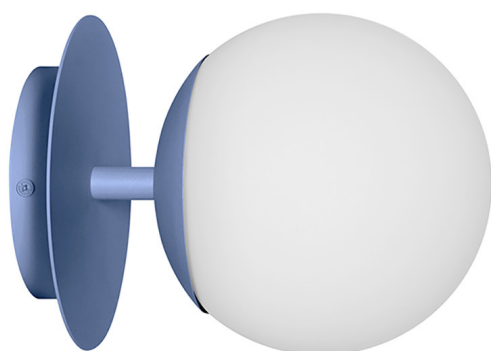

PLAAT C lampada da parete blu / applique IP44

<https://ummo-lighting.it/it/plaat/7739-plaat-c-lampada-da-parete-nera-lampada-da-parete-5906733729209.html>

Prezzo: **869,00 zł** lordo

Produttore: **UMMO Lighting**

Codice prodotto: **PLC190S0**

EAN: **5906733729209**

Descrizione

La collezione PLAAT è certamente legata alla poetessa e scrittrice Sylvia Plath dal suo paralume in vetro :) La sfera bianco latte, caratteristica delle lampade UMMO, è stata progettata per rivelare la poesia della luce. I tubi metallici sono attraversati da un disco sottile che, come un ombrello, protegge il grande paralume in un'elegante calotta. È il disco metallico che contraddistingue gli apparecchi PLAAT, disponibili in due varianti di colore: bianco e nero e bianco e nero con elementi in oro. In questa serie si trovano, a seconda delle dimensioni del tubo, lampade a sospensione, plafoniere, plafond e lampade da tavolo. L'illuminazione UMMO è assemblata a mano con componenti di alta qualità nel nostro studio di Gdynia. Siamo a casa con la luce :)

Informazioni tecniche

Sorgente luminosa inclusa	Non
Tipo di flettatura	E27 LED
Potenza massima dell'apparecchio	1 x 15W
Grado IP	IP44
Lunghezza	26,6 cm
Larghezza	20 cm
Altezza	20 cm
Diametro della griglia a soffitto	14 cm
Materiale da costruzione	metallo / vetro
Colori	blu (Pigeon Blue RAL 5014)
Colore della tonalità	bianco
Garanzia	24 mesi
Commenti aggiuntivi	prodotto fatto a mano su ordinazione
Tipo / applicazione	applique, lampada da parete
Alimentazione	~230V, 50/60 Hz