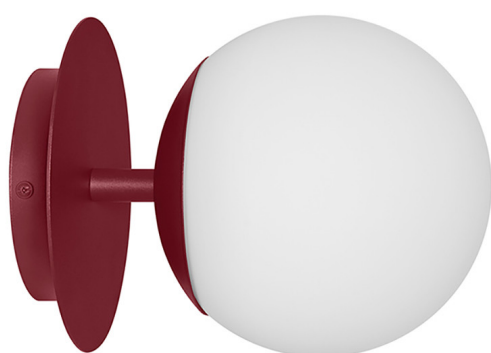

PLAAT C bordeaux lampada da parete / applique IP44

<https://ummo-lighting.it/it/plaat/7740-plaat-c-lampada-da-parete-nera-lampada-da-parete-5906733729186.html>

Prezzo: **211,95 €** lordo

Produttore: **UMMO Lighting**

Codice prodotto: **PLC140S0**

EAN: **5906733729186**

Descrizione

La collezione PLAAT è certamente legata alla poetessa e scrittrice Sylvia Plath dal suo paralume in vetro :) La sfera bianco latte, caratteristica delle lampade UMMO, è stata progettata per rivelare la poesia della luce. I tubi metallici sono attraversati da un disco sottile che, come un ombrello, protegge il grande paralume in un'elegante calotta. È il disco metallico che contraddistingue gli apparecchi PLAAT, disponibili in due varianti di colore: bianco e nero e bianco e nero con elementi in oro. In questa serie si trovano, a seconda delle dimensioni del tubo, lampade a sospensione, plafoniere, plafond e lampade da tavolo. L'illuminazione UMMO è assemblata a mano con componenti di alta qualità nel nostro studio di Gdynia. Siamo a casa con la luce :)

Informazioni tecniche

Sorgente luminosa inclusa	Non
Tipo di flettatura	E27 LED
Potenza massima dell'apparecchio	1 x 15W
Grado IP	IP44
Lunghezza	26,6 cm
Larghezza	20 cm
Altezza	20 cm
Diametro della griglia a soffitto	14 cm
Materiale da costruzione	metallo / vetro
Colori	Borgogna (rosso porpora RAL 3004)
Colore della tonalità	bianco
Garanzia	24 mesi
Commenti aggiuntivi	prodotto fatto a mano su ordinazione
Tipo / applicazione	applique, lampada da parete
Alimentazione	~230V, 50/60 Hz