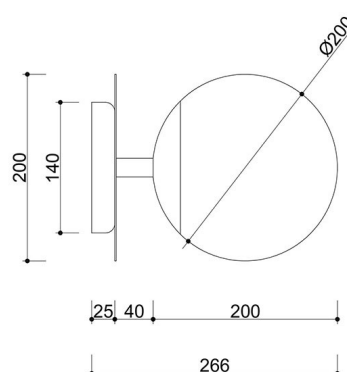

PLAAT C bordeaux lampada da parete / applique IP44

<https://ummo-lighting.it/it/plaat/7740-plaat-c-lampada-da-parete-nera-lampada-da-parete-5906733729186.html>

Prezzo: **211,95 €** lordo

Produttore: **UMMO Lighting**

Codice prodotto: **PLC140S0**

EAN: **5906733729186**

Descrizione

La collezione PLAAT è certamente legata alla poetessa e scrittrice Sylvia Plath dal suo paralume in vetro :) La sfera bianco latte, caratteristica delle lampade UMMO, è stata progettata per rivelare la poesia della luce. I tubi metallici sono attraversati da un disco sottile che, come un ombrello, protegge il grande paralume in un'elegante calotta. È il disco metallico che contraddistingue gli apparecchi PLAAT, disponibili in due varianti di colore: bianco e nero e bianco e nero con elementi in oro. In questa serie si trovano, a seconda delle dimensioni del tubo, lampade a sospensione, plafoniere, plafond e lampade da tavolo. L'illuminazione UMMO è assemblata a mano con componenti di alta qualità nel nostro studio di Gdynia. Siamo a casa con la luce :)