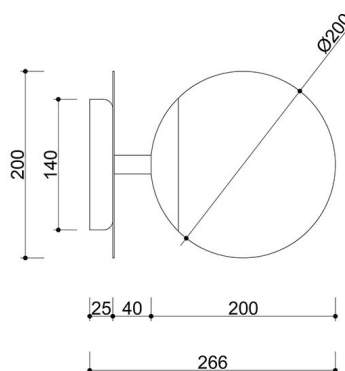

## PLAAT C lampada da parete verde oliva / applique IP44

<https://ummo-lighting.it/it/plaat/7741-plaat-c-lampada-da-parete-nera-lampada-da-parete-5906733729216.html>

Prezzo: **211,95 €** lordo

Produttore: **UMMO Lighting**

## Informazioni tecniche

Sorgente luminosa inclusa	Non
Tipo di flettatura	E27 LED
Potenza massima dell'apparecchio	1 x 15W
Grado IP	IP44
Lunghezza	26,6 cm
Larghezza	20 cm
Altezza	20 cm
Diametro della griglia a soffitto	14 cm
Materiale da costruzione	metallo / vetro
Colori	verde (verde canna RAL 6013)
Colore della tonalità	bianco
Garanzia	24 mesi
Commenti aggiuntivi	prodotto fatto a mano su ordinazione
Tipo / applicazione	applique, lampada da parete
Alimentazione	~230V, 50/60 Hz