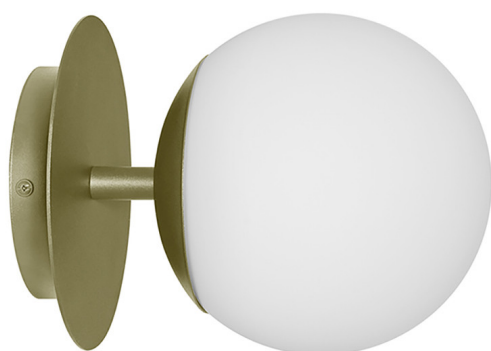

## PLAAT C lampada da parete verde oliva / applique IP44

<https://ummo-lighting.it/it/plaat/7741-plaat-c-lampada-da-parete-nera-lampada-da-parete-5906733729216.html>

Prezzo: **211,95 €** lordo

Produttore: **UMMO Lighting**

Codice prodotto: **PLC1140S0**

EAN: **5906733729216**

### Descrizione

La collezione PLAAT è certamente legata alla poetessa e scrittrice Sylvia Plath dal suo paralume in vetro :) La sfera bianco latte, caratteristica delle lampade UMMO, è stata progettata per rivelare la poesia della luce. I tubi metallici sono attraversati da un disco sottile che, come un ombrello, protegge il grande paralume in un'elegante calotta. È il disco metallico che contraddistingue gli apparecchi PLAAT, disponibili in due varianti di colore: bianco e nero e bianco e nero con elementi in oro. In questa serie si trovano, a seconda delle dimensioni del tubo, lampade a sospensione, plafoniere, plafond e lampade da tavolo. L'illuminazione UMMO è assemblata a mano con componenti di alta qualità nel nostro studio di Gdynia. Siamo a casa con la luce :)

## Informazioni tecniche

Sorgente luminosa inclusa	Non
Tipo di flettatura	E27 LED
Potenza massima dell'apparecchio	1 x 15W
Grado IP	IP44
Lunghezza	26,6 cm
Larghezza	20 cm
Altezza	20 cm
Diametro della griglia a soffitto	14 cm
Materiale da costruzione	metallo / vetro
Colori	verde (verde canna RAL 6013)
Colore della tonalità	bianco
Garanzia	24 mesi
Commenti aggiuntivi	prodotto fatto a mano su ordinazione
Tipo / applicazione	applique, lampada da parete
Alimentazione	~230V, 50/60 Hz