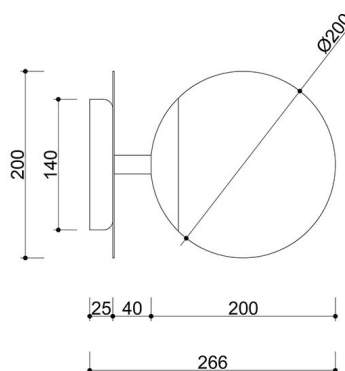

PLAAT C beige lampada da parete / applique IP44

<https://ummo-lighting.it/it/plaat/7742-plaat-c-lampada-da-parete-nera-lampada-da-parete-5906733729223.html>

Prezzo: **869,00 zł** lordo

Produttore: **UMMO Lighting**

Codice prodotto: **PLC1100S0**

EAN: **5906733729223**

Descrizione

La collezione PLAAT è certamente legata alla poetessa e scrittrice Sylvia Plath dal suo paralume in vetro :) La sfera bianco latte, caratteristica delle lampade UMMO, è stata progettata per rivelare la poesia della luce. I tubi metallici sono attraversati da un disco sottile che, come un ombrello, protegge il grande paralume in un'elegante calotta. È il disco metallico che contraddistingue gli apparecchi PLAAT, disponibili in due varianti di colore: bianco e nero e bianco e nero con elementi in oro. In questa serie si trovano, a seconda delle dimensioni del tubo, lampade a sospensione, plafoniere, plafond e lampade da tavolo. L'illuminazione UMMO è assemblata a mano con componenti di alta qualità nel nostro studio di Gdynia. Siamo a casa con la luce :)

Informazioni tecniche

Sorgente luminosa inclusa	Non
Tipo di flettatura	E27 LED
Potenza massima dell'apparecchio	1 x 15W
Grado IP	IP44
Lunghezza	26,6 cm
Larghezza	20 cm
Altezza	20 cm
Diametro della griglia a soffitto	14 cm
Materiale da costruzione	metallo / vetro
Colori	beige (Soft Peach)
Colore della tonalità	bianco
Garanzia	24 mesi
Commenti aggiuntivi	prodotto fatto a mano su ordinazione
Tipo / applicazione	applique, lampada da parete
Alimentazione	~230V, 50/60 Hz