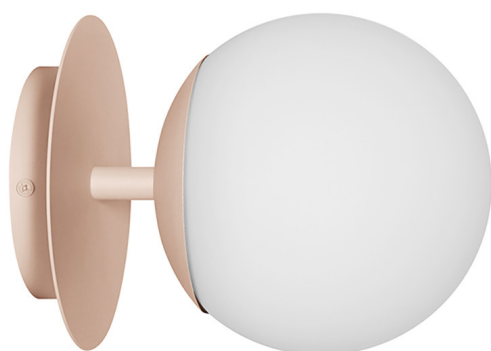

PLAAT C beige lampada da parete / applique IP44

<https://ummo-lighting.it/it/plaat/7742-plaat-c-lampada-da-parete-nera-lampada-da-parete-5906733729223.html>

Prezzo: **869,00 zł** lordo

Produttore: **UMMO Lighting**

Codice prodotto: **PLC1100S0**

EAN: **5906733729223**

Descrizione

La collezione PLAAT è certamente legata alla poetessa e scrittrice Sylvia Plath dal suo paralume in vetro :) La sfera bianco latte, caratteristica delle lampade UMMO, è stata progettata per rivelare la poesia della luce. I tubi metallici sono attraversati da un disco sottile che, come un ombrello, protegge il grande paralume in un'elegante calotta. È il disco metallico che contraddistingue gli apparecchi PLAAT, disponibili in due varianti di colore: bianco e nero e bianco e nero con elementi in oro. In questa serie si trovano, a seconda delle dimensioni del tubo, lampade a sospensione, plafoniere, plafond e lampade da tavolo. L'illuminazione UMMO è assemblata a mano con componenti di alta qualità nel nostro studio di Gdynia. Siamo a casa con la luce :)

Informazioni tecniche

Sorgente luminosa inclusa	Non
Tipo di flettatura	E27 LED
Potenza massima dell'apparecchio	1 x 15W
Grado IP	IP44
Lunghezza	26,6 cm
Larghezza	20 cm
Altezza	20 cm
Diametro della griglia a soffitto	14 cm
Materiale da costruzione	metallo / vetro
Colori	beige (Soft Peach)
Colore della tonalità	bianco
Garanzia	24 mesi
Commenti aggiuntivi	prodotto fatto a mano su ordinazione
Tipo / applicazione	applique, lampada da parete
Alimentazione	~230V, 50/60 Hz