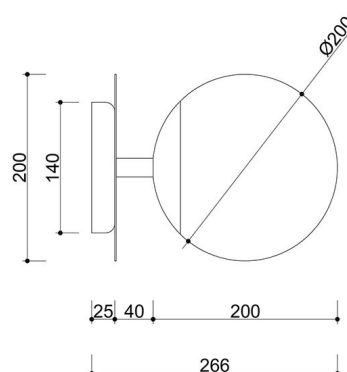

PLAAT C lampada da parete / applique rosso-arancio IP44

<https://ummo-lighting.it/it/plaat/7744-plaat-c-lampada-da-parete-nera-lampada-da-parete-5906733729193.html>

Prezzo: **869,00 zł** lordo

Produttore: **UMMO Lighting**

Codice prodotto: **PLC1120S0**

EAN: **5906733729193**

Descrizione

La collezione PLAAT è certamente legata alla poetessa e scrittrice Sylvia Plath dal suo paralume in vetro :) La sfera bianco latte, caratteristica delle lampade UMMO, è stata progettata per rivelare la poesia della luce. I tubi metallici sono attraversati da un disco sottile che, come un ombrello, protegge il grande paralume in un'elegante calotta. È il disco metallico che contraddistingue gli apparecchi PLAAT, disponibili in due varianti di colore: bianco e nero e bianco e nero con elementi in oro. In questa serie si trovano, a seconda delle dimensioni del tubo, lampade a sospensione, plafoniere, plafond e lampade da tavolo. L'illuminazione UMMO è assemblata a mano con componenti di alta qualità nel nostro studio di Gdynia. Siamo a casa con la luce :)