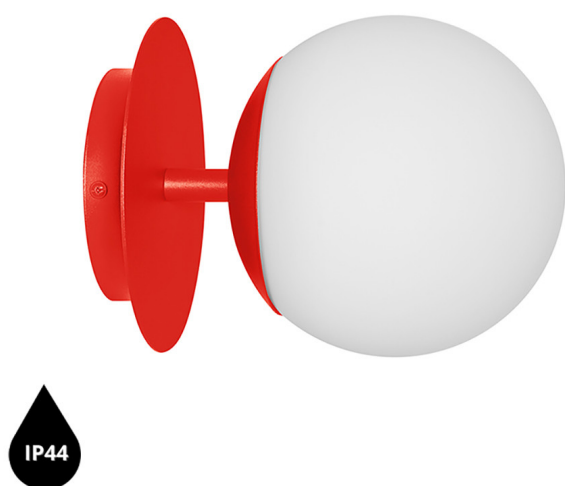

## PLAAT C lampada da parete / applique rosso-arancio IP44

<https://ummo-lighting.it/it/plaat/7744-plaat-c-lampada-da-parete-nera-lampada-da-parete-5906733729193.html>

Prezzo: **869,00 zł** lordo

Produttore: **UMMO Lighting**

Codice prodotto: **PLC1120S0**

EAN: **5906733729193**

### Descrizione

La collezione PLAAT è certamente legata alla poetessa e scrittrice Sylvia Plath dal suo paralume in vetro :) La sfera bianco latte, caratteristica delle lampade UMMO, è stata progettata per rivelare la poesia della luce. I tubi metallici sono attraversati da un disco sottile che, come un ombrello, protegge il grande paralume in un'elegante calotta. È il disco metallico che contraddistingue gli apparecchi PLAAT, disponibili in due varianti di colore: bianco e nero e bianco e nero con elementi in oro. In questa serie si trovano, a seconda delle dimensioni del tubo, lampade a sospensione, plafoniere, plafond e lampade da tavolo. L'illuminazione UMMO è assemblata a mano con componenti di alta qualità nel nostro studio di Gdynia. Siamo a casa con la luce :)

## Informazioni tecniche

Sorgente luminosa inclusa	Non
Tipo di flettatura	E27 LED
Potenza massima dell'apparecchio	1 x 15W
Grado IP	IP44
Lunghezza	26,6 cm
Larghezza	20 cm
Altezza	20 cm
Diametro della griglia a soffitto	14 cm
Materiale da costruzione	metallo / vetro
Colori	rosso-arancio (Vermiglio RAL 2002)
Colore della tonalità	bianco
Garanzia	24 mesi
Commenti aggiuntivi	prodotto fatto a mano su ordinazione
Tipo / applicazione	applique, lampada da parete
Alimentazione	~230V, 50/60 Hz