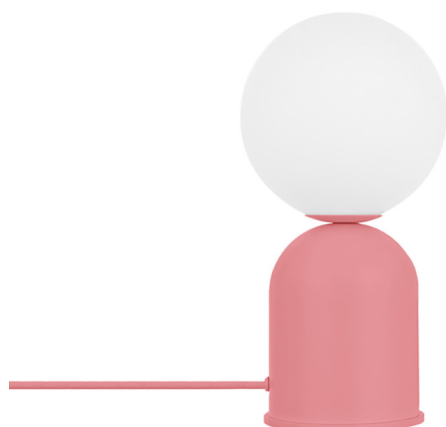

LUOTI ST lampada da tavolo rosa

<https://ummo-lighting.it/it/luoti/7760-luoti-st-lampada-da-tavolo-rosa-5906733727465.html>

Prezzo: **909,00 zł** lordo

Produttore: **UMMO Lighting**

Codice prodotto: **LUS188P1**

EAN: **5906733727465**

Descrizione

Descrizione del design

Luoti ST è una lampada da tavolo minimalista dalla forma unica e accattivante. La sfera bianco latte fluttua delicatamente sopra la massiccia base metallica, come se fosse in equilibrio sull'orlo della levitazione. La forma particolare crea l'illusione visiva di una luce che si libra sopra la superficie del mobile. È un design pieno di semplicità e allo stesso tempo di audacia progettuale. La versione da tavolo è un'immagine speculare del Luoti sospeso: qui la sfera trova un appoggio stabile su una scrivania, una cassettiera o un comodino. Il nome "Luoti" deriva dal cinese e significa "nudo": questa lampada non ha bisogno di decorazioni inutili per fare colpo.

Componenti e funzionalità della lampada

Luoti ST è realizzata in metallo e vetro, per garantire durata e un aspetto elegante. Il paralume in vetro bianco latte con un diametro di 15 cm diffonde la luce, creando un'aura morbida e accogliente. La solida base è rivestita con una lacca strutturata che contrasta perfettamente con il paralume. Il lungo cavo intrecciato in poliestere (150 cm) termina con una spina nera e un interruttore, che consente di controllare comodamente la luce. La