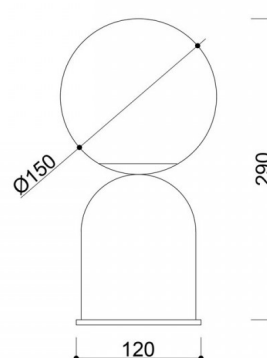

LUOTI ST lampada da tavolo rosa

<https://ummo-lighting.it/it/luoti/7760-luoti-st-lampada-da-tavolo-rosa-5906733727465.html>