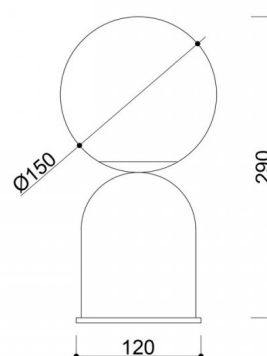

LUOTI ST lampada da tavolo blu navy

<https://ummo-lighting.it/it/luoti/7761-luoti-st-lampada-da-tavolo-blu-navy-5906733727496.html>