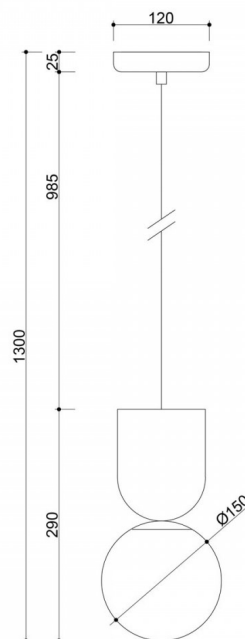

Lampada a sospensione da soffitto LUOTI rosa

<https://ummo-lighting.it/it/luoti/7762-lampada-a-sospensione-da-soffitto-luoti-rosa-5906733728479.html>

Prezzo: **759,00 zł** lordo

Produttore: **UMMO Lighting**

Codice prodotto: **LUA188PO**

EAN: **5906733728479**

Descrizione

Descrizione del design

Luoti è l'essenza del design minimalista racchiusa in due forme: una sfera e una coppa rovesciata. Il design si basa su un contrasto semplice ma espressivo: una sfera leggera e bianca di vetro delicato è sospesa appena sotto un elemento metallico più massiccio a forma di coppa rovesciata. La lampada sembra essere delicatamente in equilibrio sul filo della gravità: semplice, ma non scontato. Questa "rotazione" visiva rispetto a una lampada da tavolo della stessa serie conferisce all'insieme un senso di movimento, nonostante la sua forma statica. Il carattere geometrico e grafico della lampada Luoti si adatta perfettamente all'estetico degli interni moderni e consapevoli.

Componenti e funzionalità della lampada

La lampada Luoti è costituita da un corpo in metallo verniciato a polvere e da un paralume in vetro con finitura lattiginosa. La delicata sfera (Ø15 cm) contrasta con il solido corpo cilindrico, creando un duo coeso e moderno. Il tutto è sospeso da un cavo intrecciato in poliestere (98,5 cm). La sorgente luminosa è una lampadina LED intercambiabile con attacco a vite G9 (max 12W), che consente di regolare facilmente l'intensità