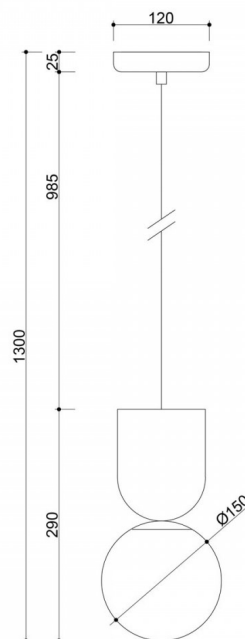

LUOTI lampada a sospensione da soffitto blu navy

<https://ummo-lighting.it/it/luoti/7763-luoti-lampada-a-sospensione-da-soffitto-blu-navy-5906733728486.html>

Prezzo: **759,00 zł** lordo

Produttore: **UMMO Lighting**

Codice prodotto: **LUA11313P0**

EAN: **5906733728486**

Descrizione

Descrizione del design

Luoti è l'essenza del design minimalista racchiusa in due forme: una sfera e una coppa rovesciata. Il design si basa su un contrasto semplice ma espressivo: una sfera leggera e bianca di vetro delicato è sospesa appena sotto un elemento metallico più massiccio a forma di coppa rovesciata. La lampada sembra essere delicatamente in equilibrio sul filo della gravità: semplice, ma non scontato. Questa "rotazione" visiva rispetto a una lampada da tavolo della stessa serie conferisce all'insieme un senso di movimento, nonostante la sua forma statica. Il carattere geometrico e grafico della lampada Luoti si adatta perfettamente all'estetico degli interni moderni e consapevoli.

Componenti e funzionalità della lampada

La lampada Luoti è costituita da un corpo in metallo verniciato a polvere e da un paralume in vetro con finitura lattiginosa. La delicata sfera (Ø15 cm) contrasta con il solido corpo cilindrico, creando un duo coeso e moderno. Il tutto è sospeso da un cavo intrecciato in poliestere (98,5 cm). La sorgente luminosa è una lampadina LED intercambiabile con attacco a vite G9 (max 12W), che consente di regolare facilmente l'intensità