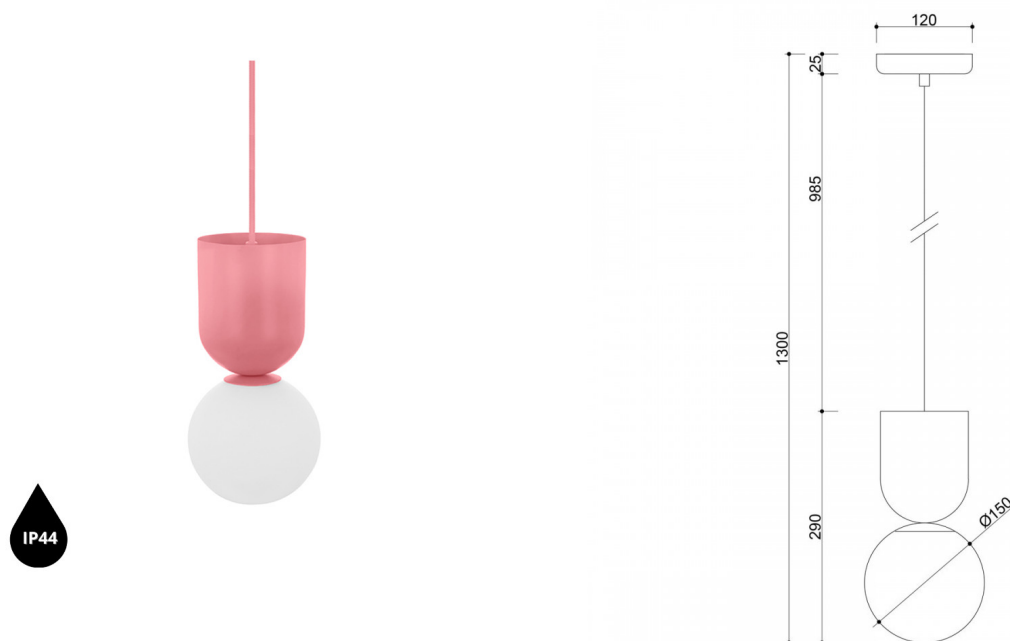

LUOTI lampada a sospensione da soffitto rosa a tenuta IP44 aumentata

<https://ummo-lighting.it/it/luoti/7764-luoti-lampada-a-sospensione-da-soffitto-rosa-a-tenuta-ip44-aumentata-5906733728493.html>

Prezzo: **809,00 zł** lordo

Produttore: **UMMO Lighting**

Codice prodotto: **LUA188PS0**

EAN: **5906733728493**

Descrizione

Descrizione del design

Luoti è l'essenza del design minimalista racchiusa in due forme: una sfera e una coppa rovesciata. Il design si basa su un contrasto semplice ma espressivo: una sfera leggera e bianca di vetro delicato è sospesa appena sotto un elemento metallico più massiccio a forma di coppa rovesciata. La lampada sembra essere delicatamente in equilibrio sul filo della gravità: semplice, ma non scontato. Questa "rotazione" visiva rispetto a una lampada da tavolo della stessa serie conferisce all'insieme un senso di movimento, nonostante la sua forma statica. Il carattere geometrico e grafico della lampada Luoti si adatta perfettamente all'estetica degli interni moderni e consapevoli.

Componenti e funzionalità della lampada

La lampada Luoti è costituita da un corpo in metallo verniciato a polvere e da un paralume in vetro con finitura lattiginosa. La delicata sfera (Ø15 cm) contrasta con il solido corpo cilindrico, creando un duo coeso e moderno. Il tutto è sospeso da un cavo intrecciato in poliestere (98,5 cm). La sorgente luminosa è una lampadina LED intercambiabile con attacco a vite G9 (max 12W), che consente di regolare facilmente l'intensità